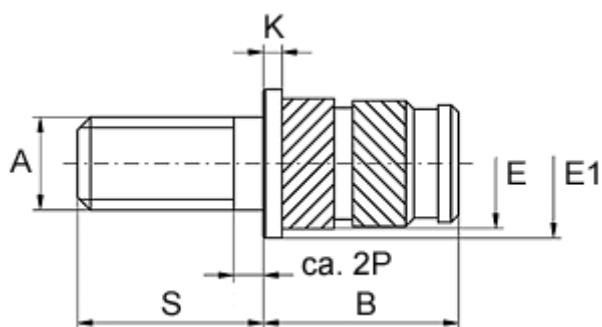

Varenummer: 12867000035860
Beskrivelse: KLEE-coil 867 000 035.860
M3,5 Messing

Mål

Anbefalet huldia. W +0,1	= 4.8
Flangediameter E1	= 6.4
Flangehøjde K	= 0.8
Mindsteafstand til kant W	= 2.5
Monteringslængde B	= 8.0
Stiftlængde S	= 16
Udvendig diameter E	= 5.4
Udvendigt gevind A	= M3,5x0,6